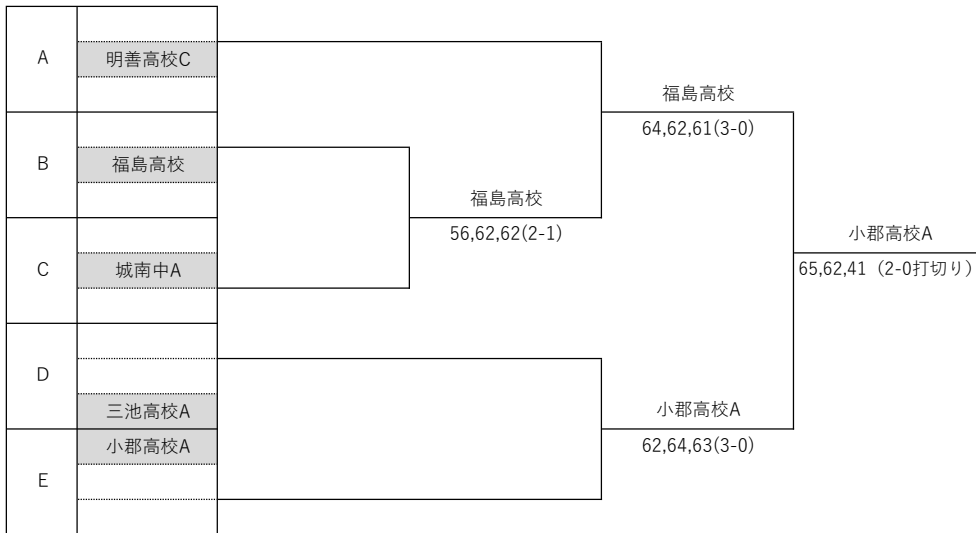

3/23 (日) 新宝満川テニスコート 8:40集合

E		小郡高校A	城南中B	東筑高校A	勝敗	順位	
13	小郡高校A	/		D 6 4	D 6 2	1 1	2
				S1 6 0	S1 2 6		
				S2 6 2	S2 2 6		
				3-0	1-2		
14	城南中B	/		D 4 6	D 1 6	0 2	3
				S1 0 6	S1 0 6		
				S2 2 6	S2 3 6		
				0-3	0-3		
15	東筑高校A	/		D 2 6	D 6 1	2 0	1
				S1 6 2	S1 6 0		
				S2 6 2	S2 6 3		
				2-1	3-0		

久留米市近郊高校テニス大会 団体戦 女子本戦 1位トーナメント

3/23 (日) 新宝満川テニスコート

久留米市近郊高校テニス大会 団体戦 女子本戦 2位トーナメント

久留米市近郊高校テニス大会 団体戦 女子本戦 3位トーナメント