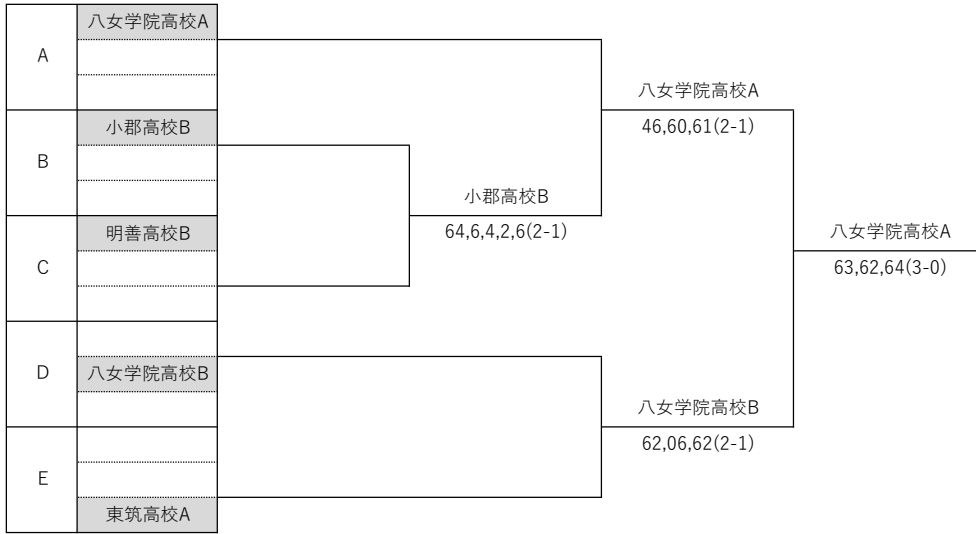

久留米市近郊高校テニス大会 団体戦 女子本戦 1位トーナメント

3/23 (日) 新宝満川テニスコート